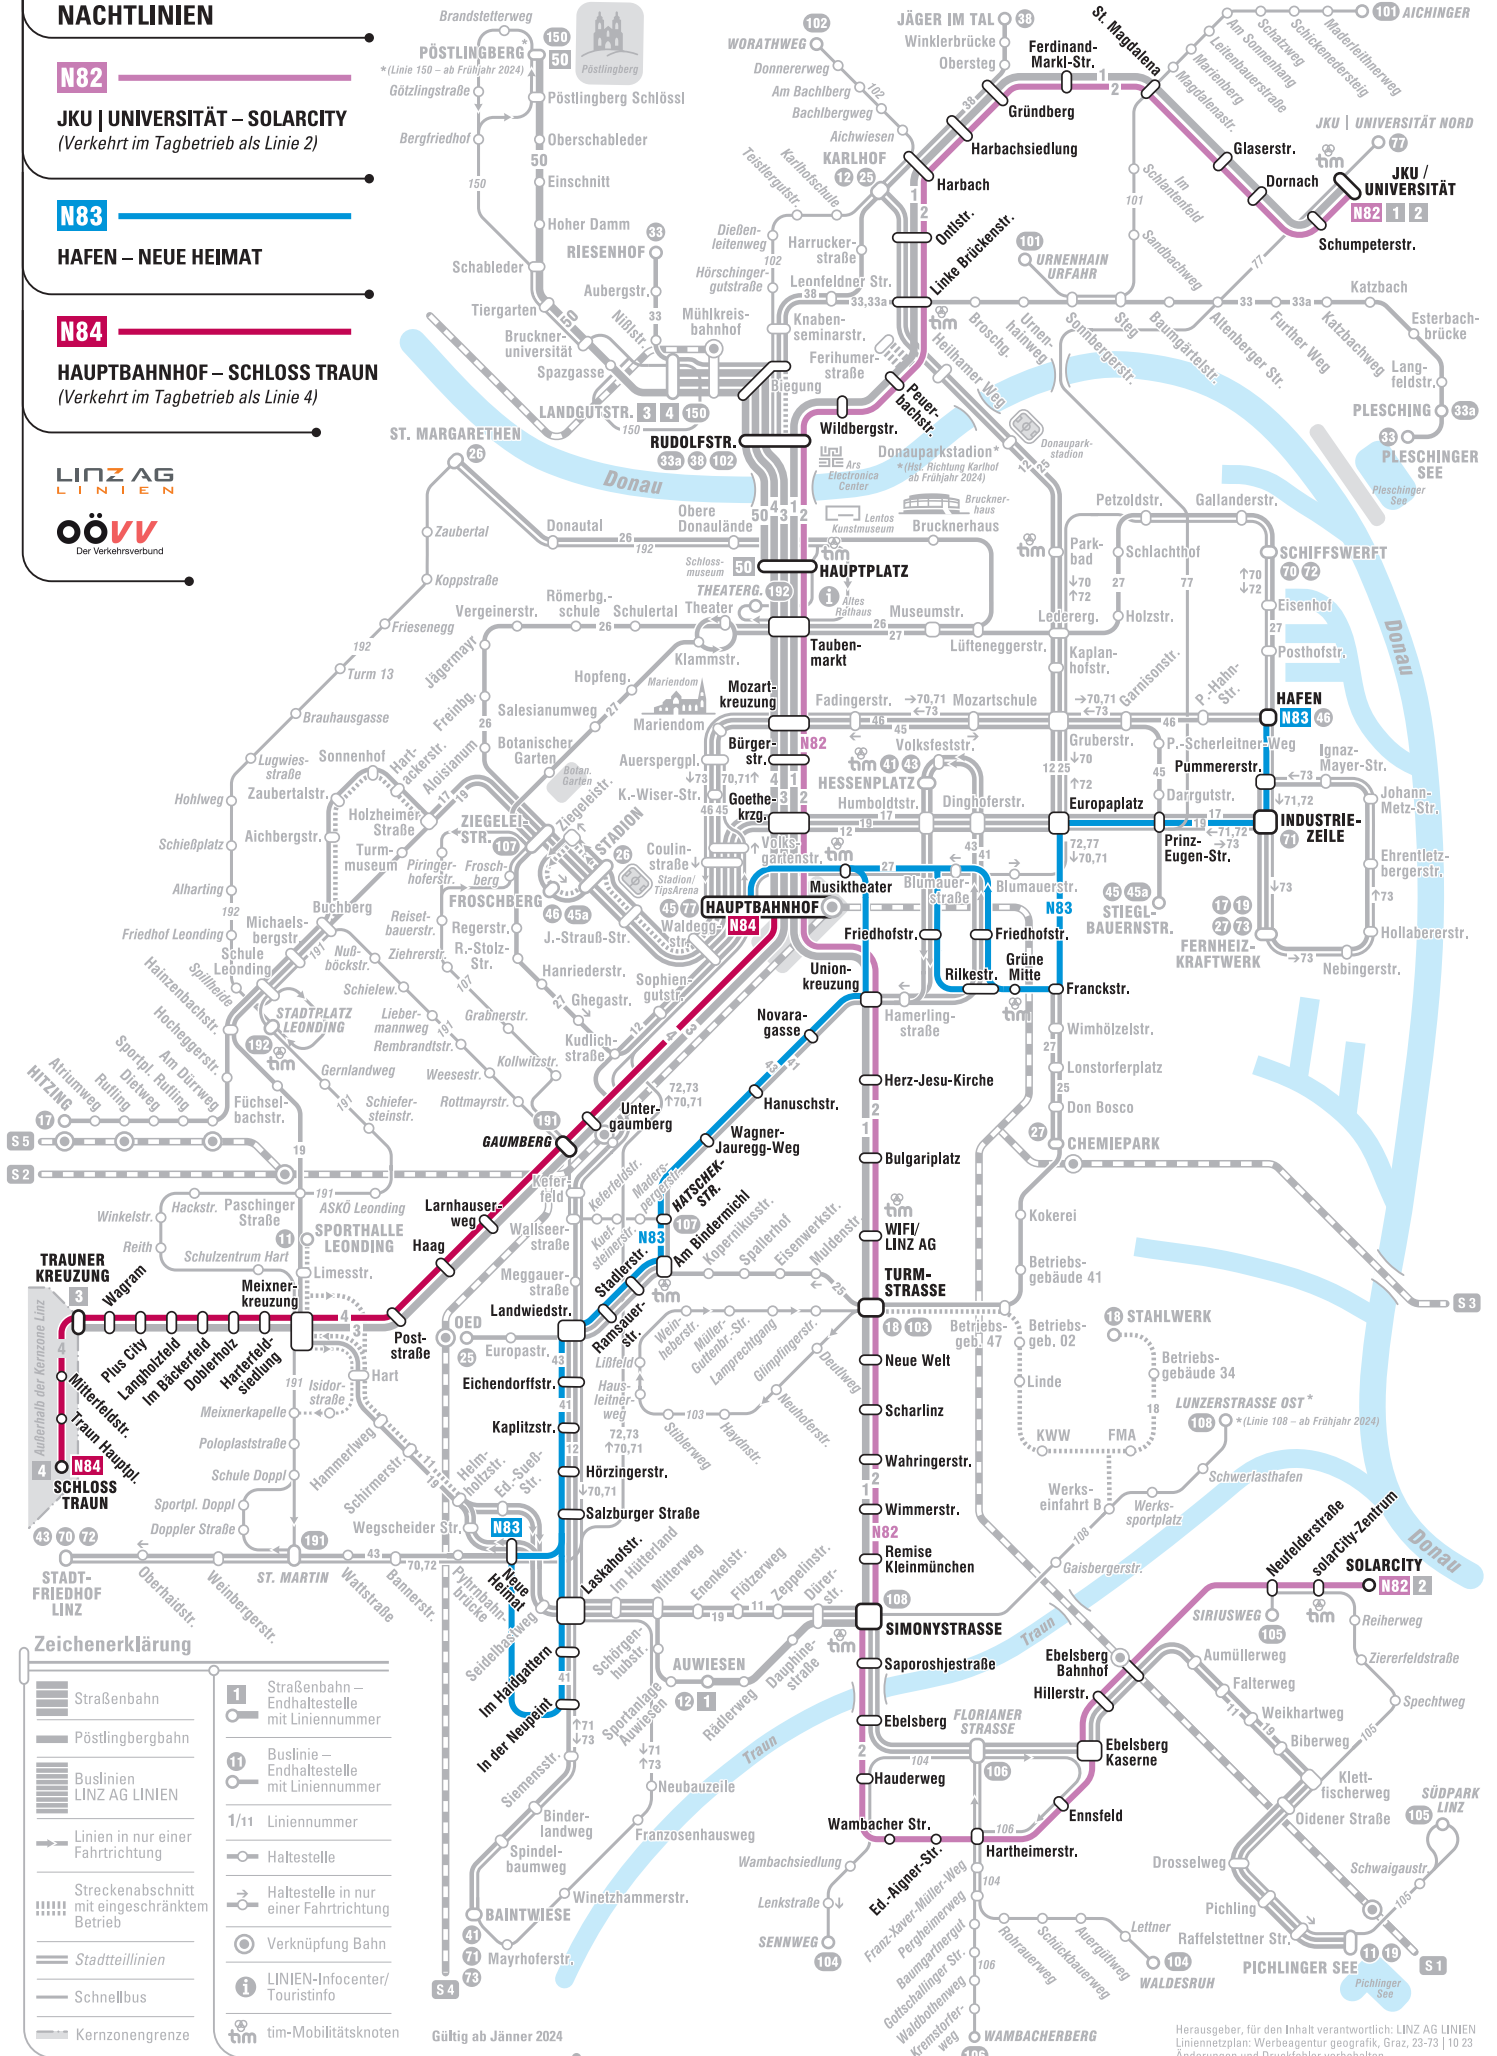

NACHTLINIEN

N82
JKU | UNIVERSITÄT – SOLARCITY
(Verkehrt im Tagbetrieb als Linie 2)

N83
HAFEN – NEUE HEIMAT

N84
HAUPTBAHNHOF – SCHLOSS TRAUN
(Verkehrt im Tagbetrieb als Linie 4)

LINZ AG LINIEN

ÖÖVV
Der Verkehrsverbund

Gültig ab Jänner 2024